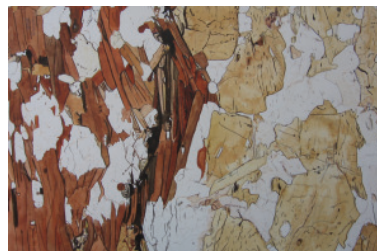

# PETROGRAPHIE

**340** Millionen Jahre ist dieser

Stein alt.

**666** km von Eschwege entfernt wurde er gefunden:

**0,002 - 0,003** cm Dicke hat er nur noch als Dünnschliff:

**10 - 40** fache Vergrößerung war für die Analyse notwendig:

**40** Gemälde waren das Resultat:

**Dieter Schönberg**